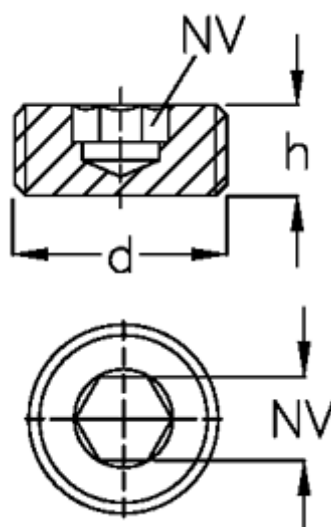

Varenummer: 20252M2715A
Beskrivelse: E+G Bundskrue
GN 252-M27x1.5-A

Mål

d = M27x1,5

H = 12

Indvendig sekskant = 14